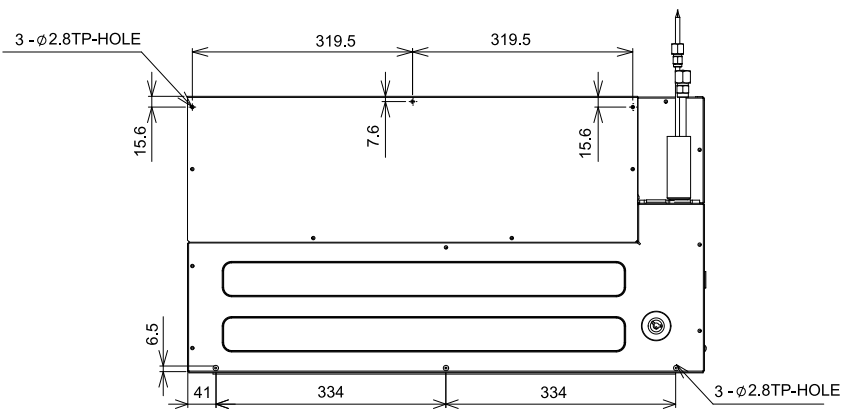

ABMESSUNGEN RAD-18/25/35/50RPA

MODEL RAD-18RPA, RAD-25RPA, RAD-35RPA, RAD-50RPA*

Unit: mm

OPTIONAL
Wired Remote Controller
(SPX-RCDA)

OPTIONAL
Wireless Remote Controller
(SPX-RCKA)

Narrow pipe (ø6.35)

Wide pipe (ø9.52)

* Wide pipe (ø12.7)

BACK SUCTION

DISCHARGE

BOTTOM SUCTION