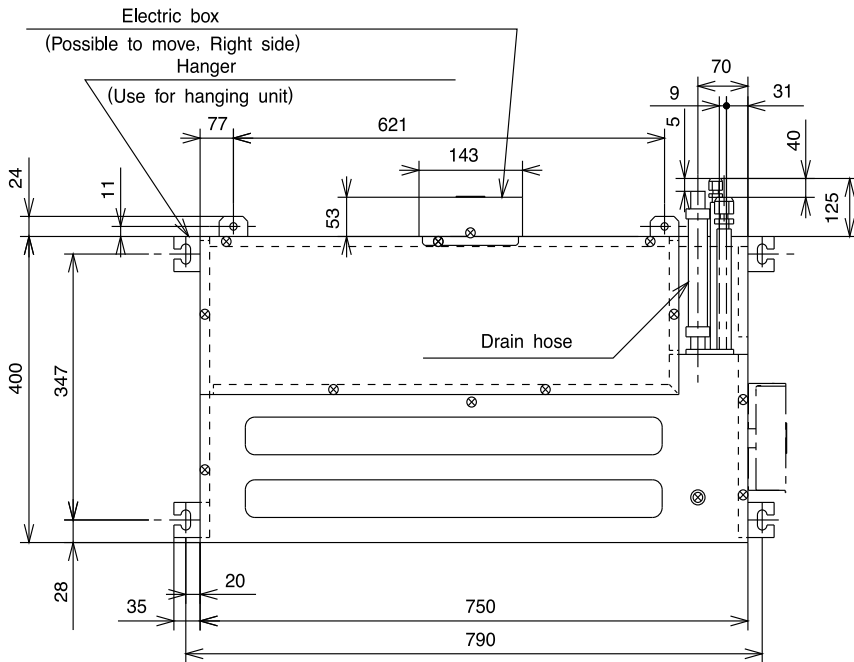

ABMESSUNGEN RAD-18/25/35/50RPA

MODEL RAD-18RPA, RAD-25RPA, RAD-35RPA, RAD-50RPA*

Unit: mm

OPTIONAL
Wired Remote Controller
(SPX-RCDA)

OPTIONAL
Wireless Remote Controller
(SPX-RCKA)

Narrow pipe (ø6.35)

Wide pipe (ø9.52)

* Wide pipe (ø12.7)

BACK SUCTION

DISCHARGE

BOTTOM SUCTION