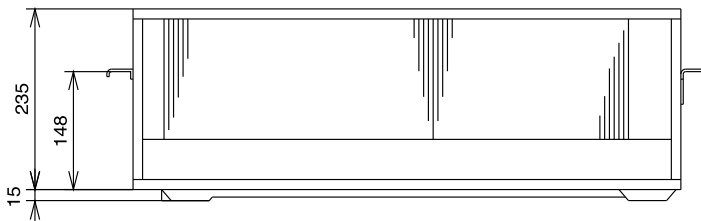

ABMESSUNGEN RAD-18/25/35/50RPA

MODEL RAD-18RPA, RAD-25RPA, RAD-35RPA, RAD-50RPA*

Unit: mm

OPTIONAL
Wired Remote Controller
(SPX-RCDA)

OPTIONAL
Wireless Remote Controller
(SPX-RCKA)

Narrow pipe (ø6.35)

Wide pipe (ø9.52)

* Wide pipe (ø12.7)

BACK SUCTION

DISCHARGE

BOTTOM SUCTION