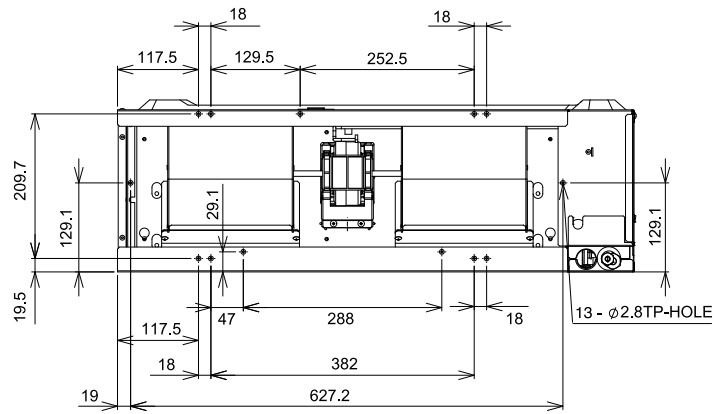

ABMESSUNGEN RAD-18/25/35/50RPA

MODEL RAD-18RPA, RAD-25RPA, RAD-35RPA, RAD-50RPA*

Unit: mm

OPTIONAL
Wired Remote Controller
(SPX-RCDA)

OPTIONAL
Wireless Remote Controller
(SPX-RCKA)

Narrow pipe (ø6.35)

Wide pipe (ø9.52)

* Wide pipe (ø12.7)

BACK SUCTION

DISCHARGE

BOTTOM SUCTION