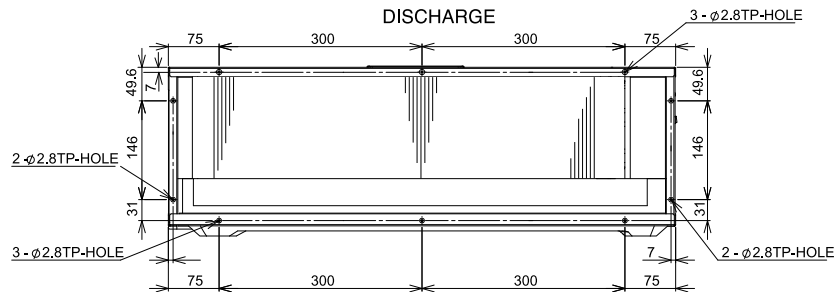

ABMESSUNGEN RAD-18/25/35/50RPA

MODEL RAD-18RPA, RAD-25RPA, RAD-35RPA, RAD-50RPA*

Unit: mm

OPTIONAL
Wired Remote Controller
(SPX-RCDA)

OPTIONAL
Wireless Remote Controller
(SPX-RCKA)

Narrow pipe (ø6.35)

Wide pipe (ø9.52)

* Wide pipe (ø12.7)

BACK SUCTION

DISCHARGE

BOTTOM SUCTION