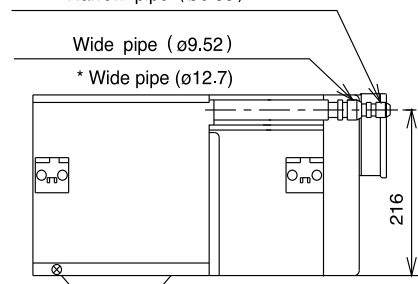

ABMESSUNGEN RAD-18/25/35/50RPA

MODEL RAD-18RPA, RAD-25RPA, RAD-35RPA, RAD-50RPA*

Unit: mm

OPTIONAL
Wired Remote Controller
(SPX-RCDA)

OPTIONAL
Wireless Remote Controller
(SPX-RCKA)

Narrow pipe (ø6.35)

Wide pipe (ø9.52)

* Wide pipe (ø12.7)

BACK SUCTION

DISCHARGE

BOTTOM SUCTION