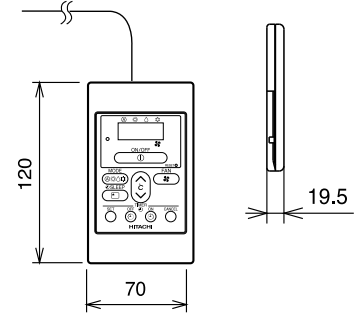

ABMESSUNGEN RAD-18/25/35/50RPA

MODEL RAD-18RPA, RAD-25RPA, RAD-35RPA, RAD-50RPA*

Unit: mm

OPTIONAL
Wired Remote Controller
(SPX-RCDA)

OPTIONAL
Wireless Remote Controller
(SPX-RCKA)

Narrow pipe (ø6.35)

Wide pipe (ø9.52)

* Wide pipe (ø12.7)

BACK SUCTION

DISCHARGE

BOTTOM SUCTION